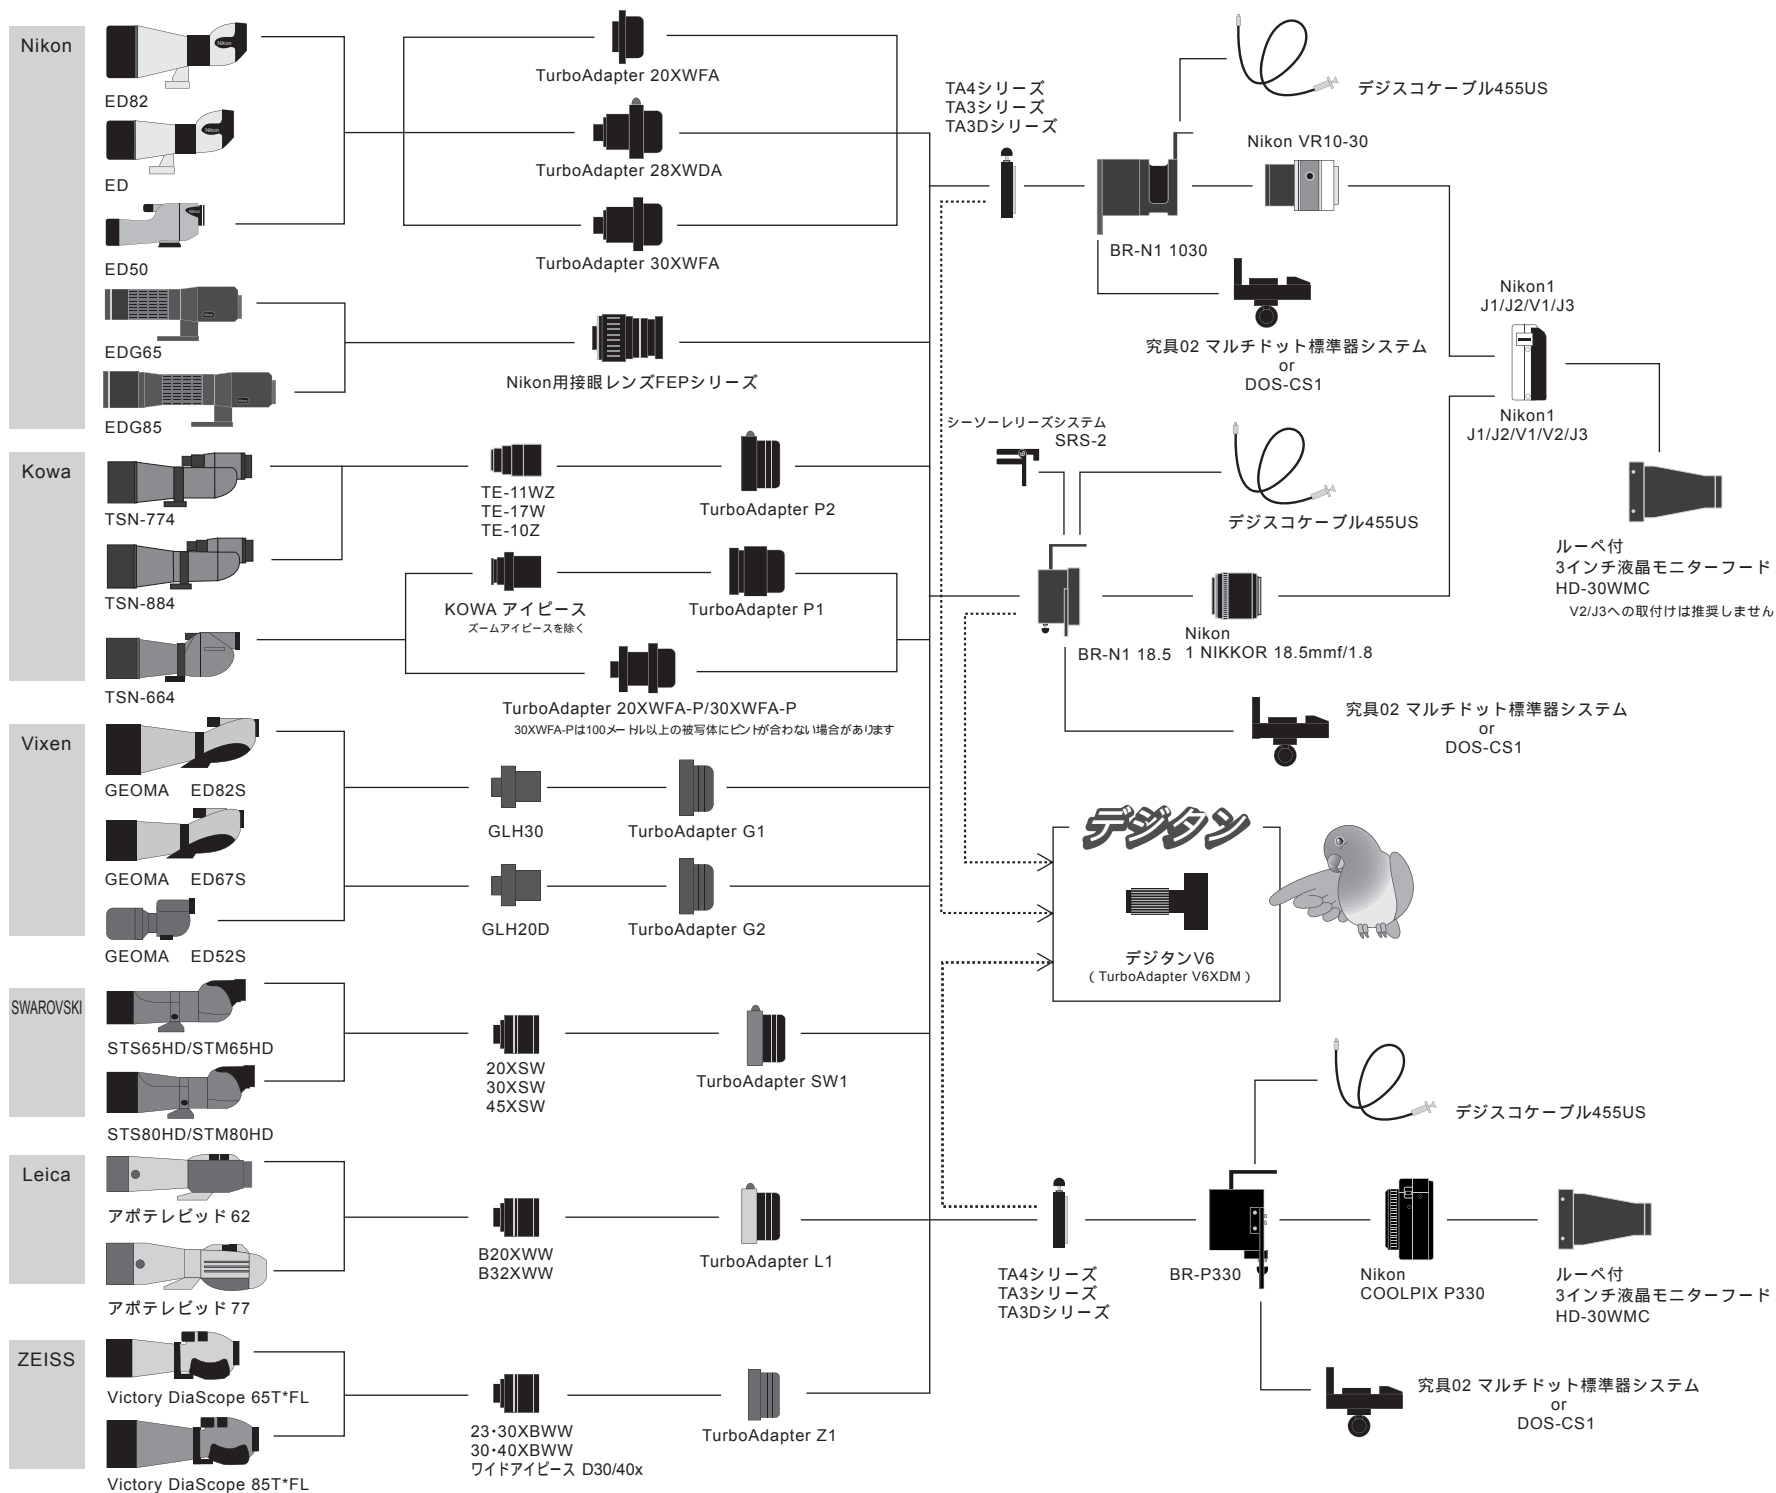

デジスコ 組合せ例

【カメラ適合情報について】
 カメラ適合情報につきましては
 当社ホームページでご確認下さい
 (株) デジスコドットコム
<http://turboadapter.com/>
 ネットで簡単検索
 ターボアダプター 検索
 * TurboAdapter専用サイトをクリック!

製品の仕様や使い方についての
 相談・お問い合わせはこちらへ。
 デジスコサポートデスク
☎ 03-3326-0486
 受付時間 10:00 ~ 17:00
 (土・日・祝祭日・年末年始・弊社指定休日を除く)
 ※受付時間外のお電話は対応できない場合がございますので、ご了承ください。

デジスコ 組合せ例

【カプラー適合情報について】
 カプラー適合情報につきましては
 当社ホームページでご確認下さい
 (株) デジスコドットコム
<http://turboadapter.com/>

ネットで簡単検索

 * TurboAdapter専用サイトをクリック!

製品の仕様や使い方についての
 相談・お問い合わせはこちらへ。
 デジスコサポートデスク

☎ 03-3326-0486

受付時間 10:00 ~ 17:00
 (土・日・祝祭日・年末年始・弊社指定休日を除く)
 ※受付時間外のお電話は対応できない場合がございますので、ご了承ください。