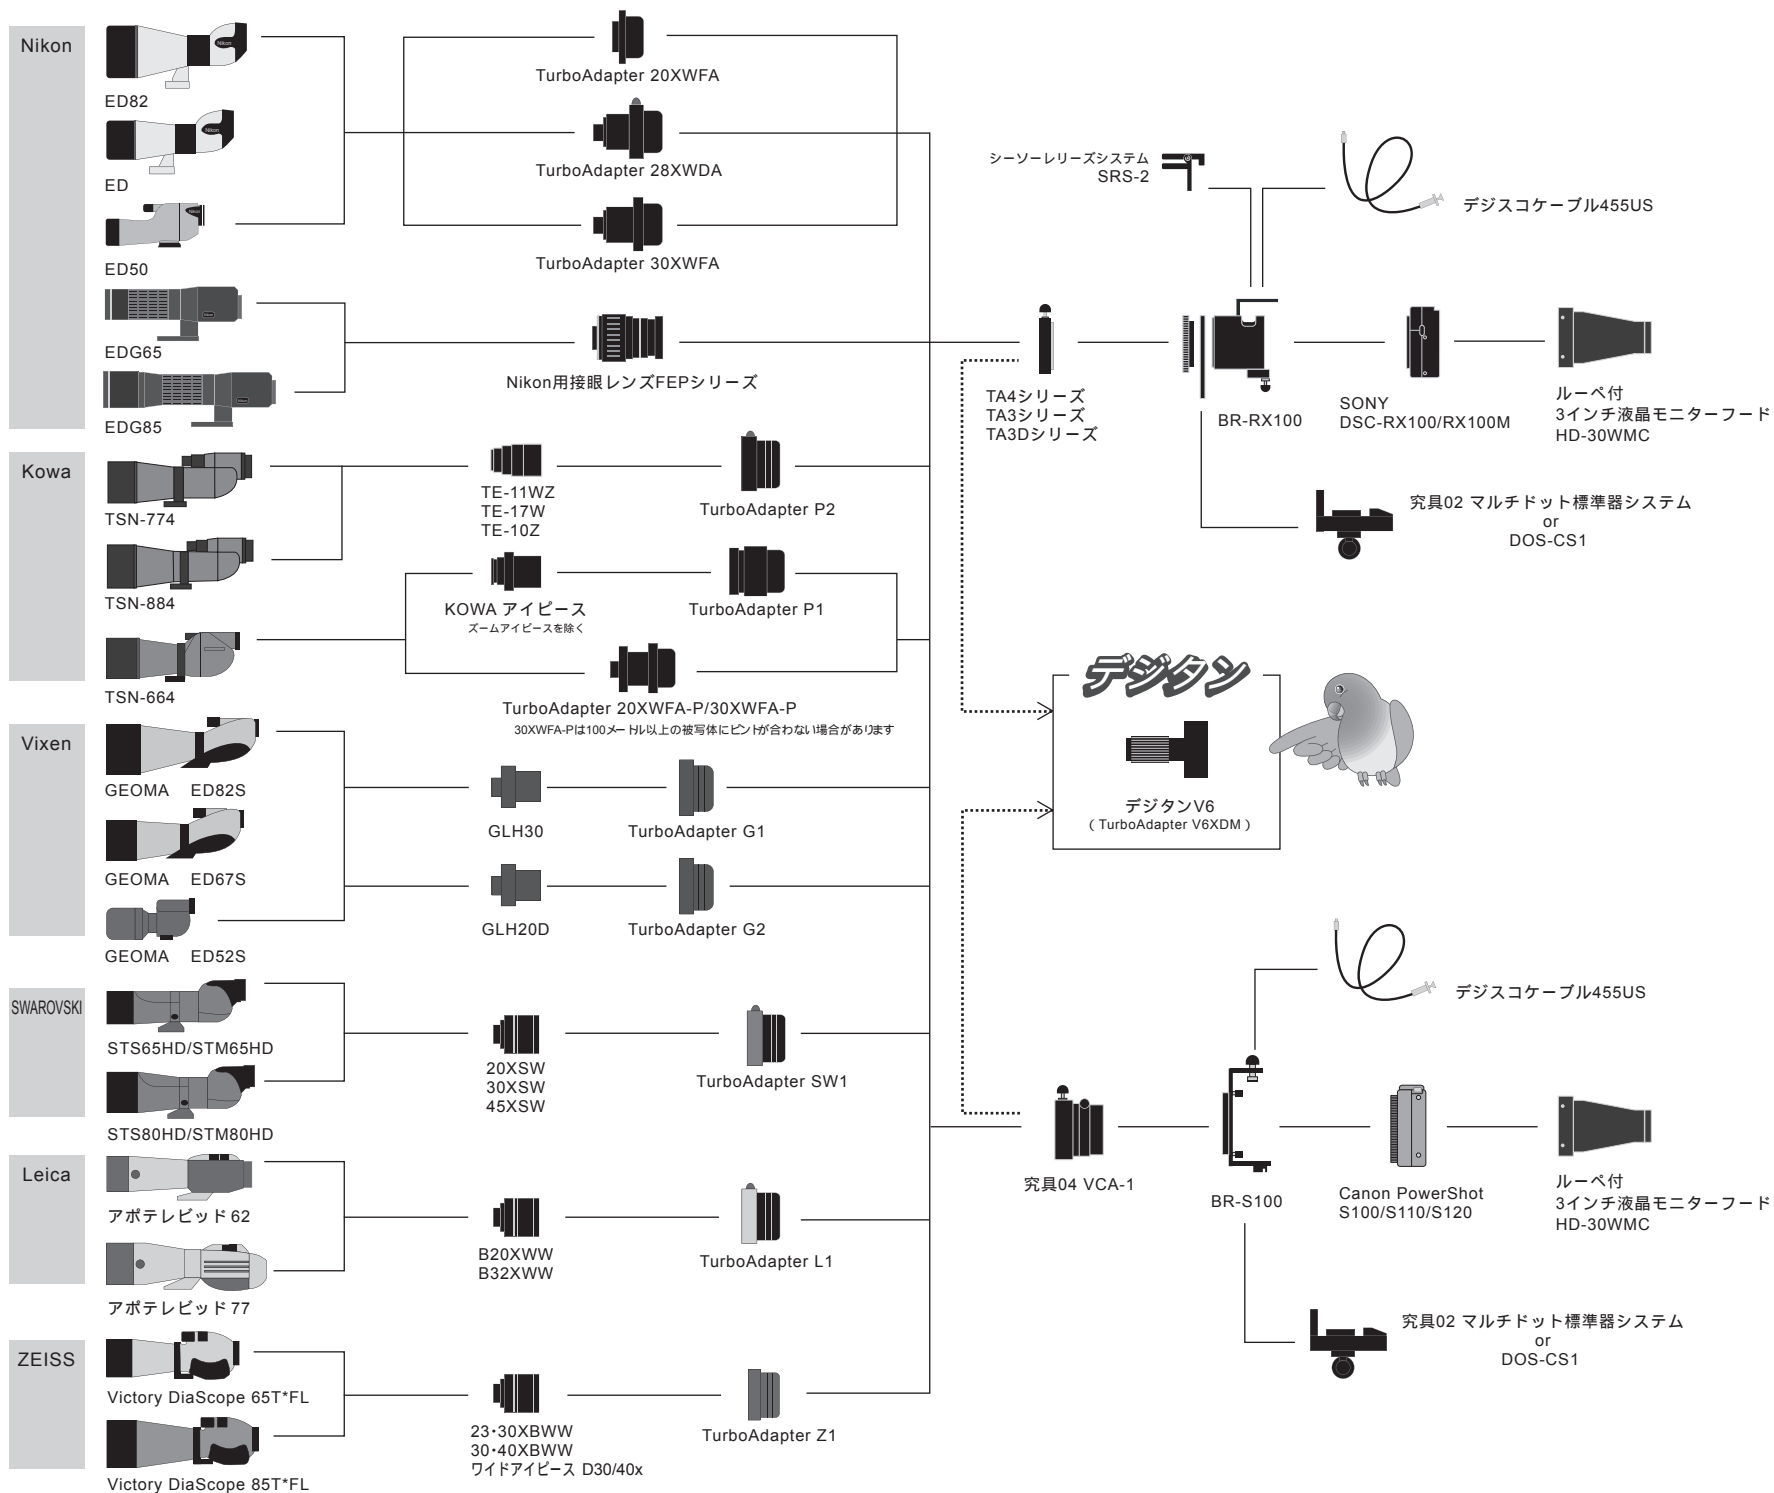

デジスコ 組合せ例

【カメラ適合情報について】
 カメラ適合情報につきましては
 当社ホームページでご確認下さい
 (株) デジスコドットコム
<http://turboadapter.com/>
 ネットで簡単検索
 ターボアダプター 検索
 * TurboAdapter専用サイトをクリック!

製品の仕様や使い方についての
 相談・お問い合わせはこちらへ。
 デジスコサポートデスク
☎ 03-3326-0486
 受付時間 10:00 ~ 17:00
 (土・日・祝祭日・年末年始・弊社指定休日を除く)
 ※受付時間外のお電話は対応できない場合がございますので、ご了承ください。

デジスコ 組合せ例

【カプラー適合情報について】
 カプラー適合情報につきましては
 当社ホームページでご確認下さい
 (株) デジスコドットコム
<http://turboadapter.com/>

ネットで簡単検索

 * TurboAdapter専用サイトをクリック!

製品の仕様や使い方についての
 相談・お問い合わせはこちらへ。
 デジスコサポートデスク

☎ 03-3326-0486

受付時間 10:00 ~ 17:00
 (土・日・祝祭日・年末年始・弊社指定休日を除く)
 ※受付時間外のお電話は対応できない場合がございますので、ご了承ください。